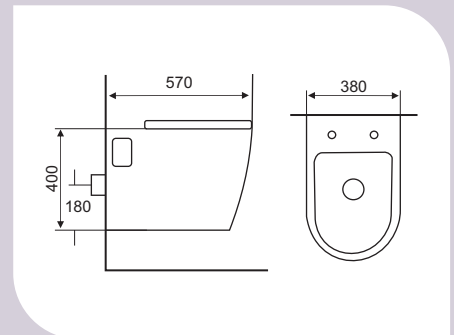

CODE	KUS010605
TYPE	WB-WP
SIZE (MM)	510x460x850

CODE	KUS010105
TYPE	WC-WH
SIZE (MM)	570x350x330

CODE	KUS010202
TYPE	WC-MB
SIZE (MM)	693x379x770

Too good to resist

# [ vignette ]

*For the soft look of curves and circles.*

CODE	VGS010522
TYPE	WB-TT
SIZE (MM)	850x530x130

CODE	VGS010609
TYPE	WB-WP
SIZE (MM)	810x469x180
	395x285x140

CODE	VGS010109
TYPE	WC-WH
SIZE (MM)	570x380x400

CODE	VGS010204
TYPE	WC-MB
SIZE (MM)	710x390x830

CODE	OPS010607
TYPE	WB-WP
SIZE (MM)	600x470x450

CODE	OPS010107
TYPE	WC-WH
SIZE (MM)	570x370x410

<b>CODE</b>	OPS010203
<b>TYPE</b>	WC-MB
<b>SIZE (MM)</b>	710x360x850

<b>CODE</b>	OPS010304
<b>TYPE</b>	WC-CC
<b>SIZE (MM)</b>	650x360x780