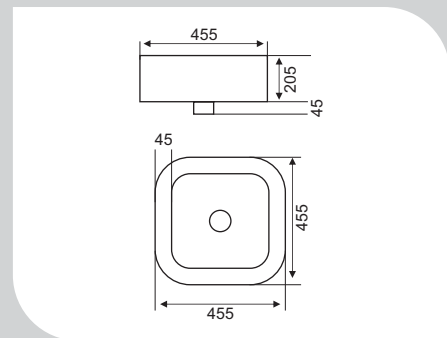

# [ vignette ]

*For the soft look of curves and circles.*

CODE	VGS010522
TYPE	WB-TT
SIZE (MM)	850x530x130

CODE	VGS010609
TYPE	WB-WP
SIZE (MM)	810x469x180
	395x285x140

CODE	VGS010109
TYPE	WC-WH
SIZE (MM)	570x380x400

CODE	VGS010204
TYPE	WC-MB
SIZE (MM)	710x390x830

# vignette

CODE	VGS010306
TYPE	WC-CC
SIZE (MM)	705x400x810

Too good to resist

[ OPAL ]

*Jewelry for the bathroom.*

CODE	OPS010520
TYPE	WB-TT
SIZE (MM)	455x455x205

CODE	OPS010519
TYPE	WB-TT
SIZE (MM)	400x400x150

CODE	OPS010607
TYPE	WB-WP
SIZE (MM)	600x470x450

CODE	OPS010107
TYPE	WC-WH
SIZE (MM)	570x370x410

<b>CODE</b>	OPS010203
<b>TYPE</b>	WC-MB
<b>SIZE (MM)</b>	710x360x850

<b>CODE</b>	OPS010304
<b>TYPE</b>	WC-CC
<b>SIZE (MM)</b>	650x360x780