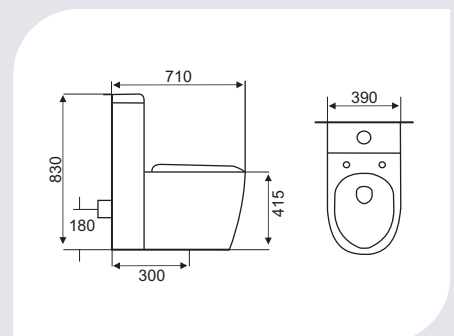

CODE	KUS010605
TYPE	WB-WP
SIZE (MM)	510x460x850

CODE	KUS010105
TYPE	WC-WH
SIZE (MM)	570x350x330

CODE	KUS010202
TYPE	WC-MB
SIZE (MM)	693x379x770

Too good to resist

# [ vignette ]

*For the soft look of curves and circles.*

CODE	VGS010522
TYPE	WB-TT
SIZE (MM)	850x530x130

CODE	VGS010609
TYPE	WB-WP
SIZE (MM)	810x469x180
	395x285x140

CODE	VGS010109
TYPE	WC-WH
SIZE (MM)	570x380x400

CODE	VGS010204
TYPE	WC-MB
SIZE (MM)	710x390x830

CODE	OPS010607
TYPE	WB-WP
SIZE (MM)	600x470x450

CODE	OPS010107
TYPE	WC-WH
SIZE (MM)	570x370x410

<b>CODE</b>	OPS010203
<b>TYPE</b>	WC-MB
<b>SIZE (MM)</b>	710x360x850

<b>CODE</b>	OPS010304
<b>TYPE</b>	WC-CC
<b>SIZE (MM)</b>	650x360x780