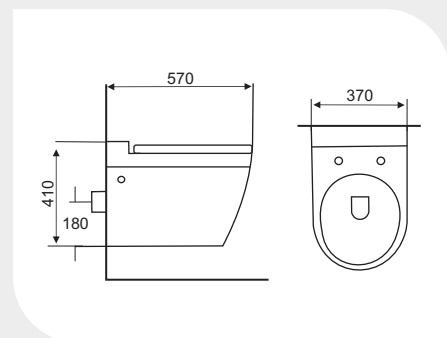

CODE	KUS010605
TYPE	WB-WP
SIZE (MM)	510x460x850

CODE	KUS010105
TYPE	WC-WH
SIZE (MM)	570x350x330

CODE	KUS010202
TYPE	WC-MB
SIZE (MM)	693x379x770

Too good to resist

CODE	VGS010204
TYPE	WC-MB
SIZE (MM)	710x390x830

# vignette

CODE	VGS010306
TYPE	WC-CC
SIZE (MM)	705x400x810

Too good to resist

[ OPAL ]

*Jewelry for the bathroom.*

CODE	OPS010520
TYPE	WB-TT
SIZE (MM)	455x455x205

CODE	OPS010519
TYPE	WB-TT
SIZE (MM)	400x400x150

CODE	OPS010607
TYPE	WB-WP
SIZE (MM)	600x470x450

CODE	OPS010107
TYPE	WC-WH
SIZE (MM)	570x370x410

<b>CODE</b>	OPS010203
<b>TYPE</b>	WC-MB
<b>SIZE (MM)</b>	710x360x850

<b>CODE</b>	OPS010304
<b>TYPE</b>	WC-CC
<b>SIZE (MM)</b>	650x360x780