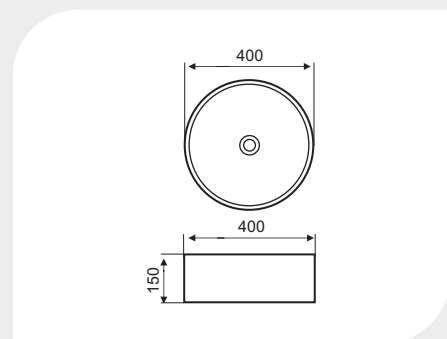

# [ vignette ]

*For the soft look of curves and circles.*

CODE	VGS010522
TYPE	WB-TT
SIZE (MM)	850x530x130

CODE	VGS010609
TYPE	WB-WP
SIZE (MM)	810x469x180
	395x285x140

CODE	VGS010109
TYPE	WC-WH
SIZE (MM)	570x380x400

CODE	VGS010204
TYPE	WC-MB
SIZE (MM)	710x390x830

# vignette

CODE	VGS010306
TYPE	WC-CC
SIZE (MM)	705x400x810

Too good to resist

[ OPAL ]

*Jewelry for the bathroom.*

CODE	OPS010520
TYPE	WB-TT
SIZE (MM)	455x455x205

CODE	OPS010519
TYPE	WB-TT
SIZE (MM)	400x400x150

CODE	OPS010607
TYPE	WB-WP
SIZE (MM)	600x470x450

CODE	OPS010107
TYPE	WC-WH
SIZE (MM)	570x370x410

<b>CODE</b>	OPS010203
<b>TYPE</b>	WC-MB
<b>SIZE (MM)</b>	710x360x850

<b>CODE</b>	OPS010304
<b>TYPE</b>	WC-CC
<b>SIZE (MM)</b>	650x360x780